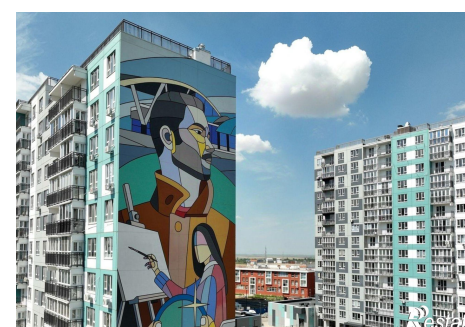

Характеристики

Количество комнат	2	Тип дома	панельный
Этаж	5	Этажей всего	16
Площадь жилая	24.20 кв. м	Площадь кухни	11.00 кв. м

TEN

5 ЭЛЕМЕНТ
АСКЕ

2-комнатная
51,7 м²