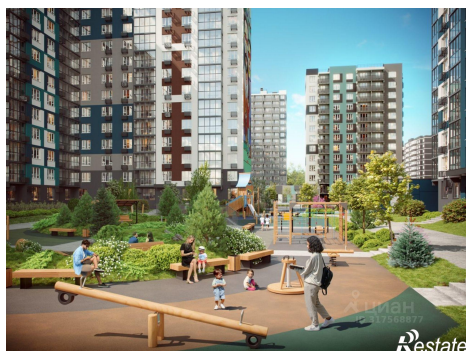

Характеристики

Количество комнат	2	Тип дома	панельный
Этаж	5	Этажей всего	16
Площадь жилая	24.20 кв. м	Площадь кухни	11.00 кв. м

TEN

5 ЭЛЕМЕНТ
АСКЕ

2-комнатная
51,7 м²