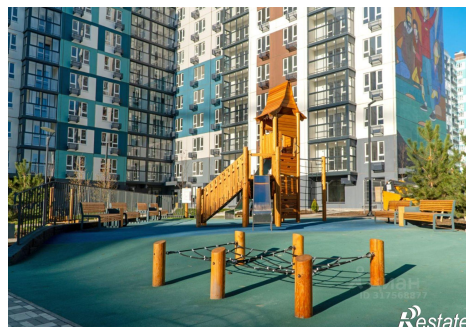

Характеристики

Количество комнат	2	Тип дома	панельный
Этаж	5	Этажей всего	16
Площадь жилая	24.20 кв. м	Площадь кухни	11.00 кв. м

TEN

5 ЭЛЕМЕНТ
АСКЕ

2-комнатная
51,7 м²