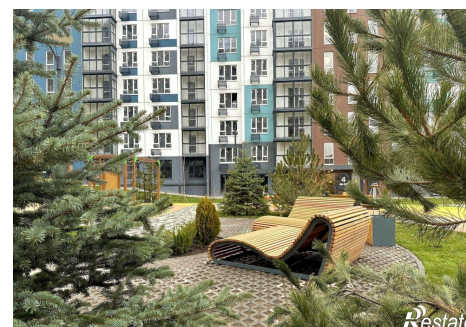

Характеристики

Количество комнат	2	Тип дома	панельный
Этаж	5	Этажей всего	16
Площадь жилая	24.20 кв. м	Площадь кухни	11.00 кв. м

TEN

5 ЭЛЕМЕНТ
АСКЕ

2-комнатная
51,7 м²