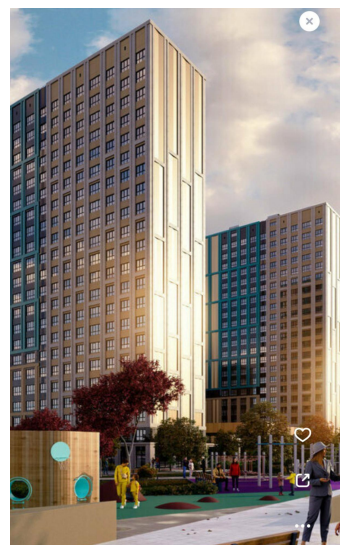

- 10 минут пешком Центральный автовокзал
- 10 минут ТЦ Мега
- 30 минут ЖД вокзал
- 40 минут Аэропорт