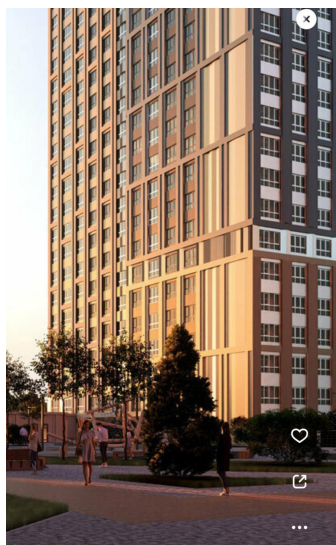

- 10 минут пешком Центральный автовокзал
- 10 минут ТЦ Мега
- 30 минут ЖД вокзал
- 40 минут Аэропорт